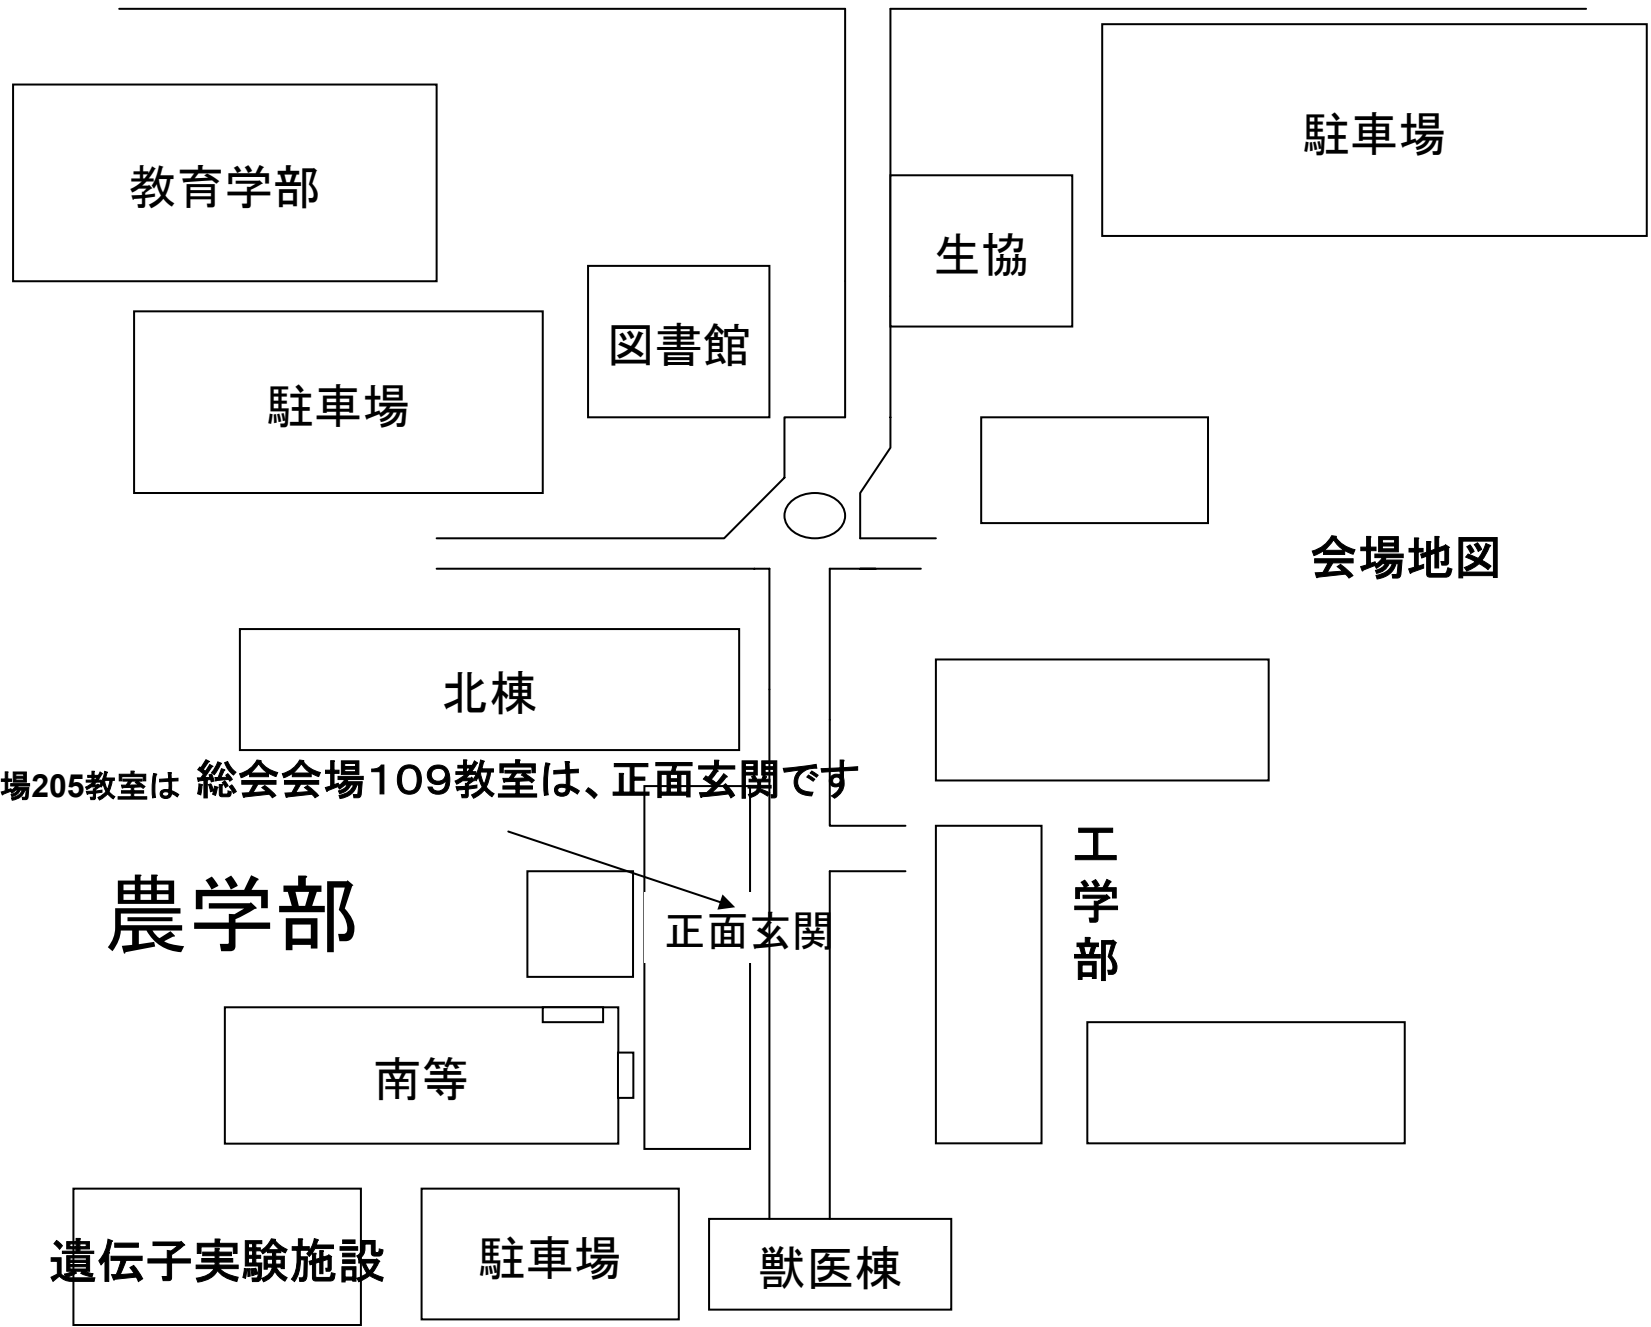

宮崎大学正門

駐車場

教育学部

生協

図書館

駐車場

会場地図

北棟

農学部

工学部

正面玄関

南等

遺伝子実験施設

駐車場

獣医棟

講演発表会場205教室は 総会会場109教室は、正面玄関です
2階です。