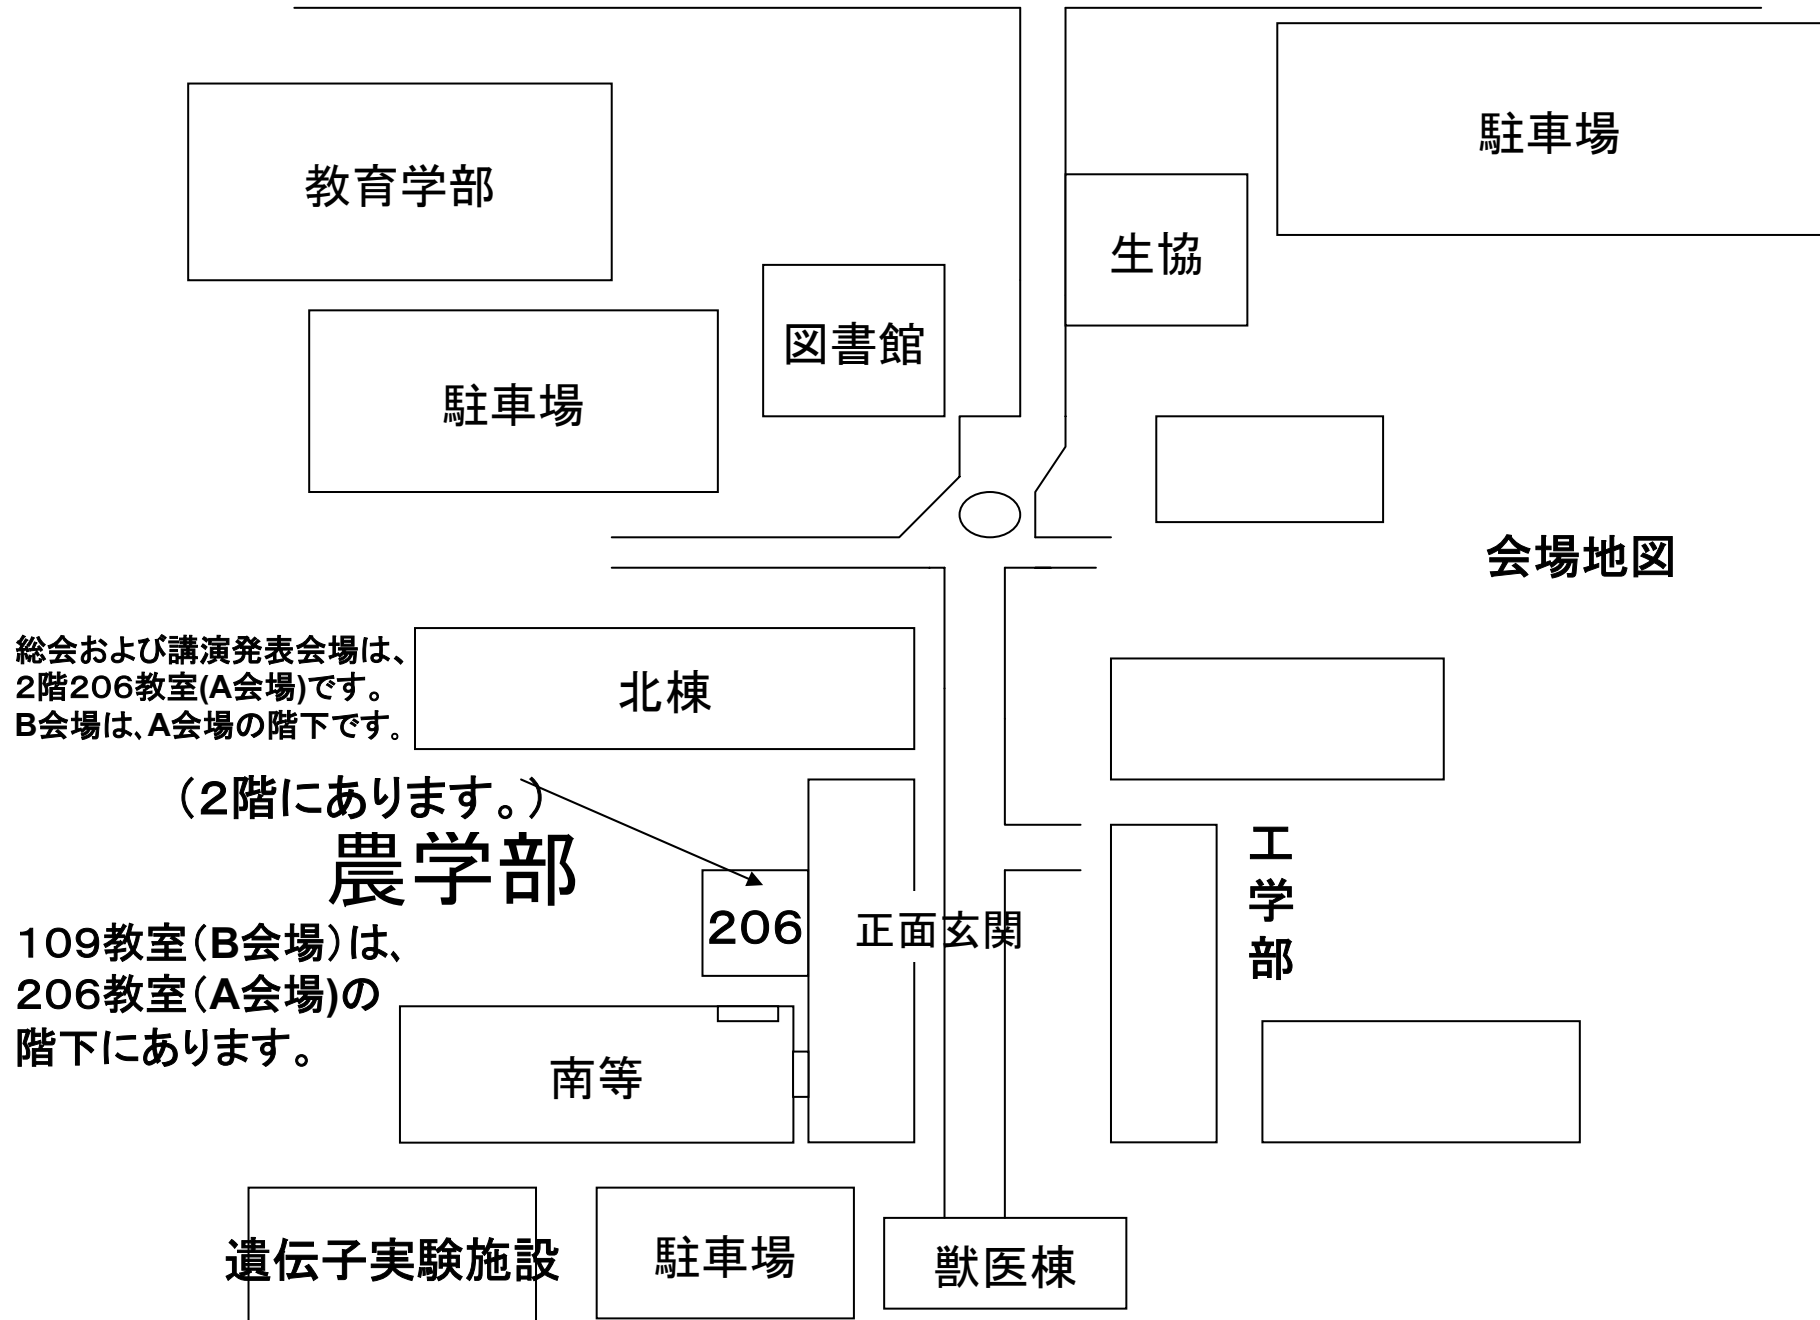

# 宮崎大学正門

教育学部

駐車場

図書館

生協

駐車場

会場地図

総会および講演発表会場は、  
2階206教室(A会場)です。  
B会場は、A会場の階下です。

北棟

(2階にあります。)

農学部

206

正面玄関

109教室(B会場)は、  
206教室(A会場の)  
階下にあります。

南等

工学部

遺伝子実験施設

駐車場

獣医棟